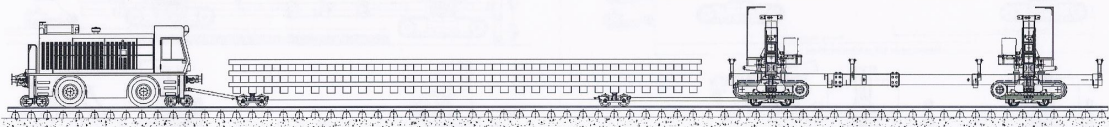

SYSTEM TLPS-3000 for undergrounds and cities light railways

Dimensioni / Dimensions

Drg. / Dis. 15011

Esempio di utilizzo del sistema / Work system example

Drg. / Dis. 16550